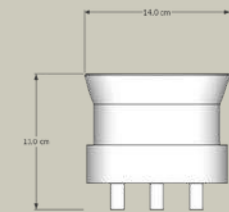

\$690

Lugar de elaboración

Morelia, Michoacán.

Tablas de corte

\$2,800

Lugar de elaboración

Morelia, Michoacán.

Porta vasos Monarca