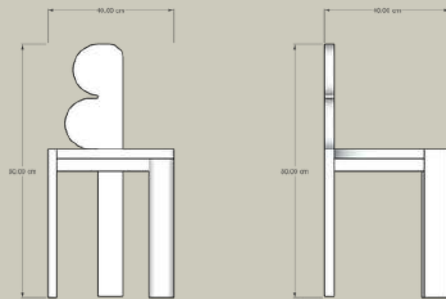

Silla D
\$7,900

Lugar de elaboración
Morelia, Michoacán

Silla Iguana
\$7,200

Lugar de elaboración
Morelia, Michoacán

Banca Mangle
\$5,900

Próximos lanzamientos

Silla B

Silla D alta