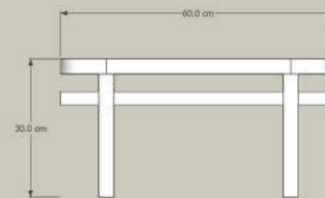

Lugar de elaboración

Santa Clara del Cobre, Michoacán.
Morelia, Michoacán.

Lámpara Zapan

\$4,200

ACCESORIOS

Lugar de elaboración
Ihuatzio, Michoacán.

Cesto Monarca
\$1,200

Lugar de elaboración
Ihuatzio, Michoacán.