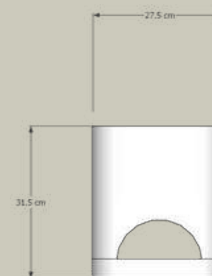

Consola Mangle
\$7,900

Lugar de elaboración
Tlalpujahuá, Michoacán.
Morelia, Michoacán.

Macetas Puente
\$4,600 / \$5,600 / \$6,600

Próximos lanzamientos

Espejo Especie

Frutero Monarca

MESAS

Lugar de elaboración