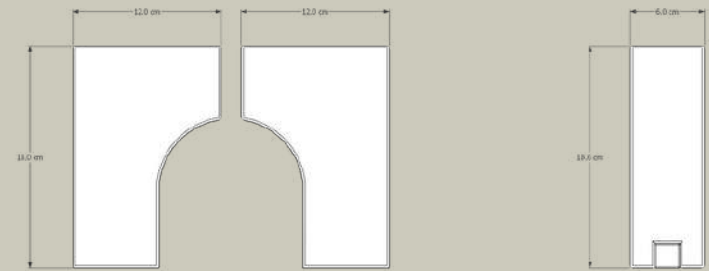

Lugar de elaboración

Tlalpujahuá, Michoacán.
Morelia, Michoacán.

Sujeta libros Acueducto

$1,400