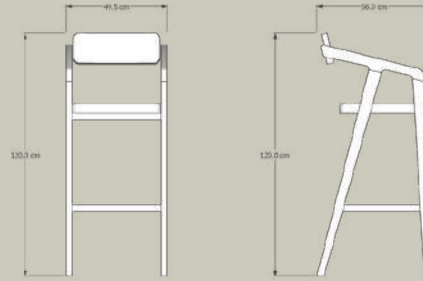

Silla D
\$7,900

Lugar de elaboración
Morelia, Michoacán

Silla Iguana
\$7,200

Lugar de elaboración
Morelia, Michoacán

Banca Mangle
\$5,900

Próximos lanzamientos

Silla B

Silla D alta