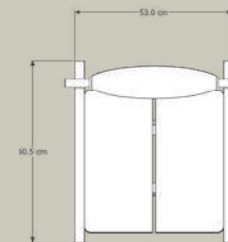

Chuspata

Papercord

Sintetico

ASIENTOS

Lugar de elaboración

Ihuatzio, Michoacán
Morelia, Michoacán

Silla Especie

\$10,600