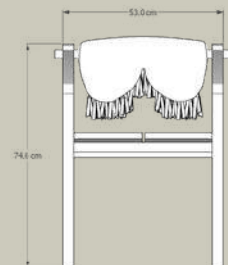

Chuspata

Papercord

Sintetico

ASIENTOS

Lugar de elaboración

Ihuatzio, Michoacán
Morelia, Michoacán

Silla Especie

\$10,600