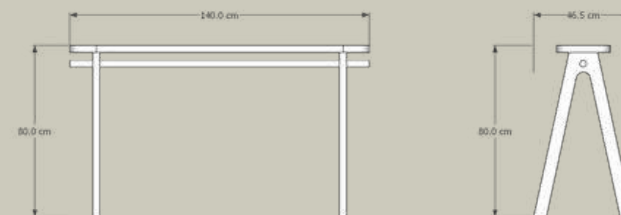

Lugar de elaboración
Morelia, Michoacán.

Consola Mangle
$7,900