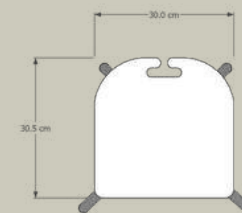

\$5,600

Lugar de elaboración
Morelia, Michoacán

Silla lounge Iguana

\$14,800

Proyecto: @miraeearthstudios
Fotografía: @technicolor.shor

Lugar de elaboración
Morelia, Michoacán

Banco Raya
\$4,400

Lugar de elaboración
Morelia, Michoacán