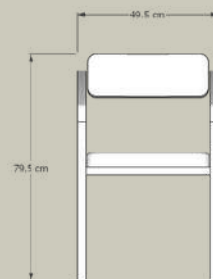

\$5,600

Lugar de elaboración
Morelia, Michoacán

Silla lounge Iguana

\$14,800

Proyecto: @miraeearthstudios
Fotografía: @technicolor.shor

Lugar de elaboración
Morelia, Michoacán

Banco Raya
\$4,400

Lugar de elaboración
Morelia, Michoacán