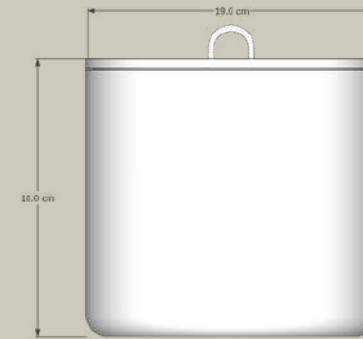

Lugar de elaboración

Morelia, Michoacán.
Ihuatzio, Michoacán.

Panera Cadena

$690