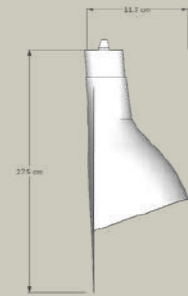

Silla Monarca

LÁMPARAS

Lugar de elaboración

Ihuatzio, Michoacán.

Morelia, Michoacán.

Lámpara Especie

\$3,400

Proyecto: 4cielostulum
Diseño y construcción: voidstudio.mx
Fotografía: @zaickz.moz