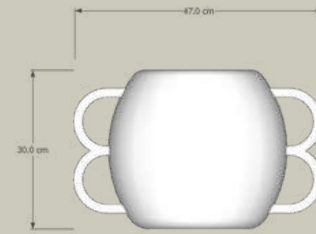

Silla Monarca

LÁMPARAS

Lugar de elaboración

Ihuatzio, Michoacán.

Morelia, Michoacán.

Lámpara Especie

\$3,400

Proyecto: 4cielostulum
Diseño y construcción: voidstudio.mx
Fotografía: @zaickz.moz

Lugar de elaboración

Santa Clara del Cobre, Michoacán.
Morelia, Michoacán.

Lámpara Zapan

\$4,200

ACCESORIOS

Lugar de elaboración
Ihuatzio, Michoacán.

Cesto Monarca
\$1,200

Lugar de elaboración
Ihuatzio, Michoacán.