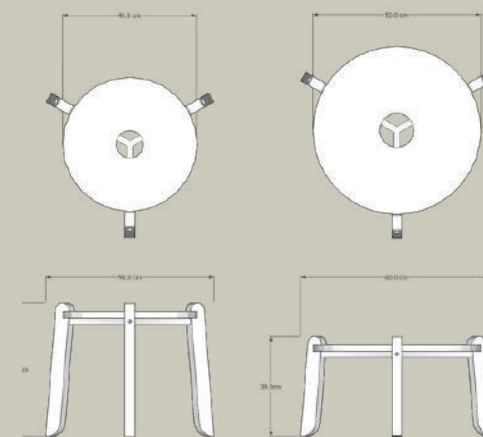

Consola Mangle
\$7,900

Lugar de elaboración
Tlalpujahuá, Michoacán.
Morelia, Michoacán.

Macetas Puente
\$4,600 / \$5,600 / \$6,600

Próximos lanzamientos

Espejo Especie

Frutero Monarca

MESAS

Lugar de elaboración