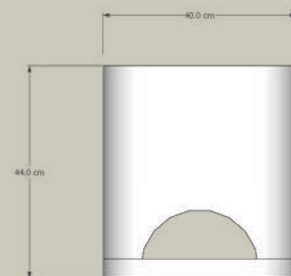

Consola Mangle
\$7,900

Lugar de elaboración
Tlalpujahuá, Michoacán.
Morelia, Michoacán.

Macetas Puente
\$4,600 / \$5,600 / \$6,600

Próximos lanzamientos

Espejo Especie

Frutero Monarca

MESAS

Lugar de elaboración