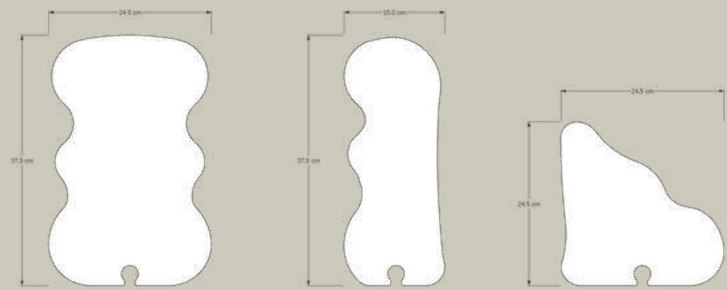

\$690

Lugar de elaboración

Morelia, Michoacán.

Tablas de corte

\$2,800

Lugar de elaboración

Morelia, Michoacán.

Porta vasos Monarca