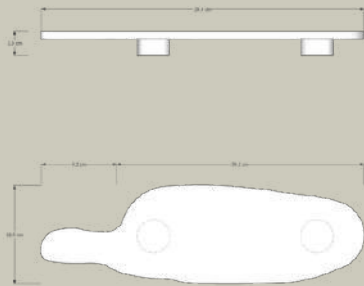

Bandejas Kua

\$880 / \$980 / \$1080

Próximos lanzamientos

Tabla P

hola@
axoquestudio.com

axoquestudio.com

+52 443 612 6470
@axoquestudio