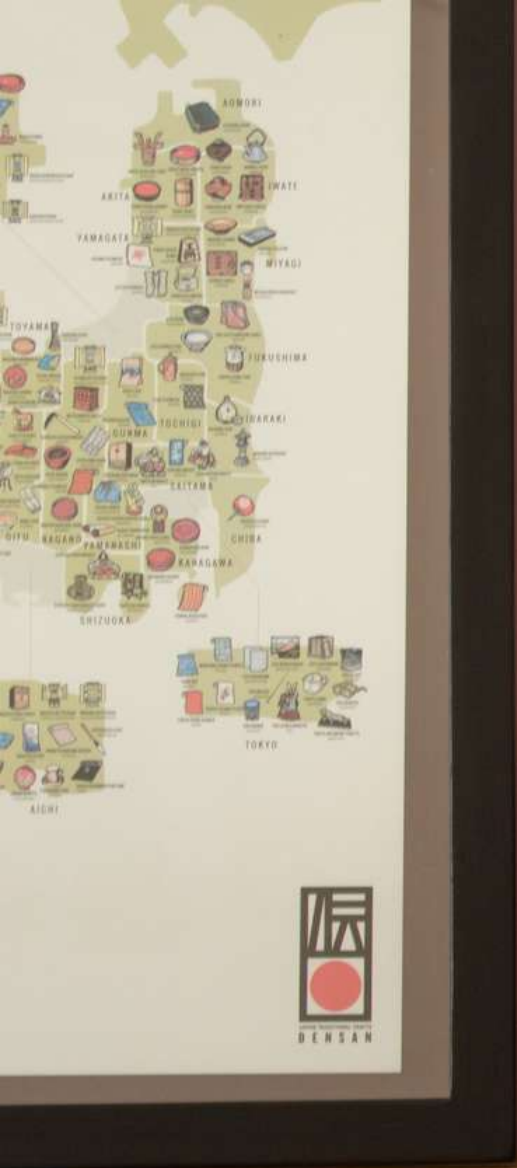

ANNA YUDINA
FURNITECTURE
FURNITURE THAT TRANSFORMS SPACE

muller van severen
book
LUSTER

Living with Plants
Sophie Lee
gno-stur

JORN VIUHDAL
SKOGLUFT FOREST AIR