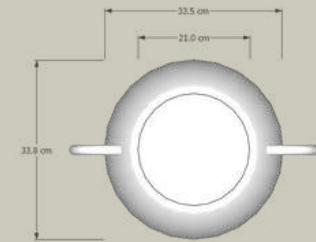

Lugar de elaboración
Ihuatzio, Michoacán.

Cesto Monarca
$1,200