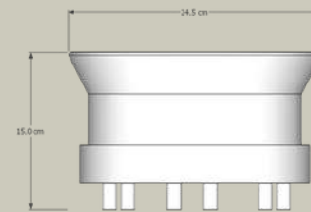

\$690

Lugar de elaboración

Morelia, Michoacán.

Tablas de corte

\$2,800

Lugar de elaboración

Morelia, Michoacán.

Porta vasos Monarca