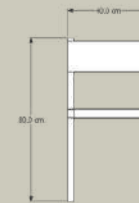

Silla D
\$7,900

Lugar de elaboración
Morelia, Michoacán

Silla Iguana
\$7,200

Lugar de elaboración
Morelia, Michoacán

Banca Mangle
\$5,900

Próximos lanzamientos

Silla B

Silla D alta