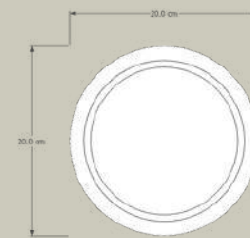

Lugar de elaboración

Tlalpujahuá, Michoacán.
Morelia, Michoacán.

Bandejas Kua

$880 / $980 / $1080