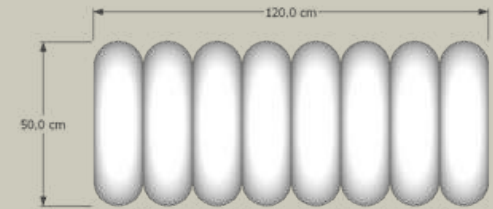

Lugar de elaboración
Ihuatzio, Michoacán.

Banca Cueva

$16,600