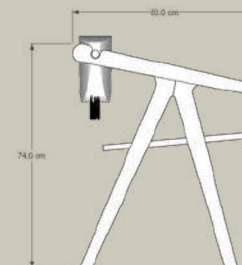

Chuspata

Papercord

Sintetico

ASIENTOS

Lugar de elaboración

Ihuatzio, Michoacán
Morelia, Michoacán

Silla Especie

\$10,600