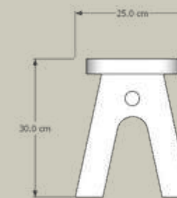

Lugar de elaboración

Santa Clara del Cobre, Michoacán.
Morelia, Michoacán.

Lámpara Zapan

\$4,200

ACCESORIOS

Lugar de elaboración
Ihuatzio, Michoacán.

Cesto Monarca
\$1,200

Lugar de elaboración
Ihuatzio, Michoacán.