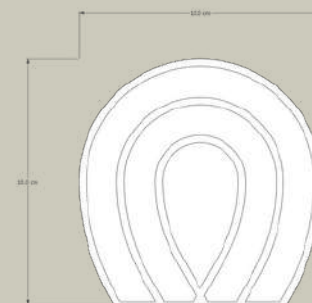

\$690

Lugar de elaboración

Morelia, Michoacán.

Tablas de corte

\$2,800

Lugar de elaboración

Morelia, Michoacán.

Porta vasos Monarca