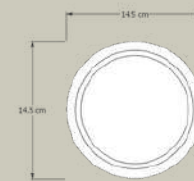

Lugar de elaboración

Tlalpujahuá, Michoacán.
Morelia, Michoacán.

Bandejas Kua

$880 / $980 / $1080