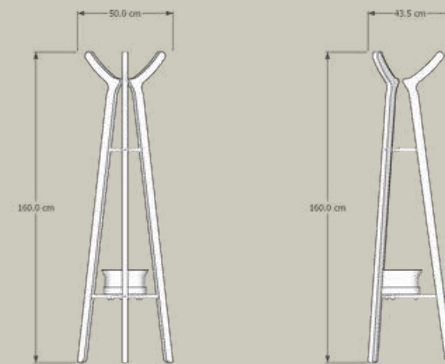

Taburete Mangle
\$2,900

Lugar de elaboración
Morelia, Michoacán.

Escalera Especie
\$4,800

Lugar de elaboración
Morelia, Michoacán.
Tlalpujahuá, Michoacán.

Perchero Kua set
\$11,900

Lugar de elaboración
Morelia, Michoacán.

Consola Mangle
\$7,900

Lugar de elaboración
Tlalpujahuá, Michoacán.
Morelia, Michoacán.

Macetas Puente
\$4,600 / \$5,600 / \$6,600

Próximos lanzamientos

Espejo Especie

Frutero Monarca

MESAS

Lugar de elaboración